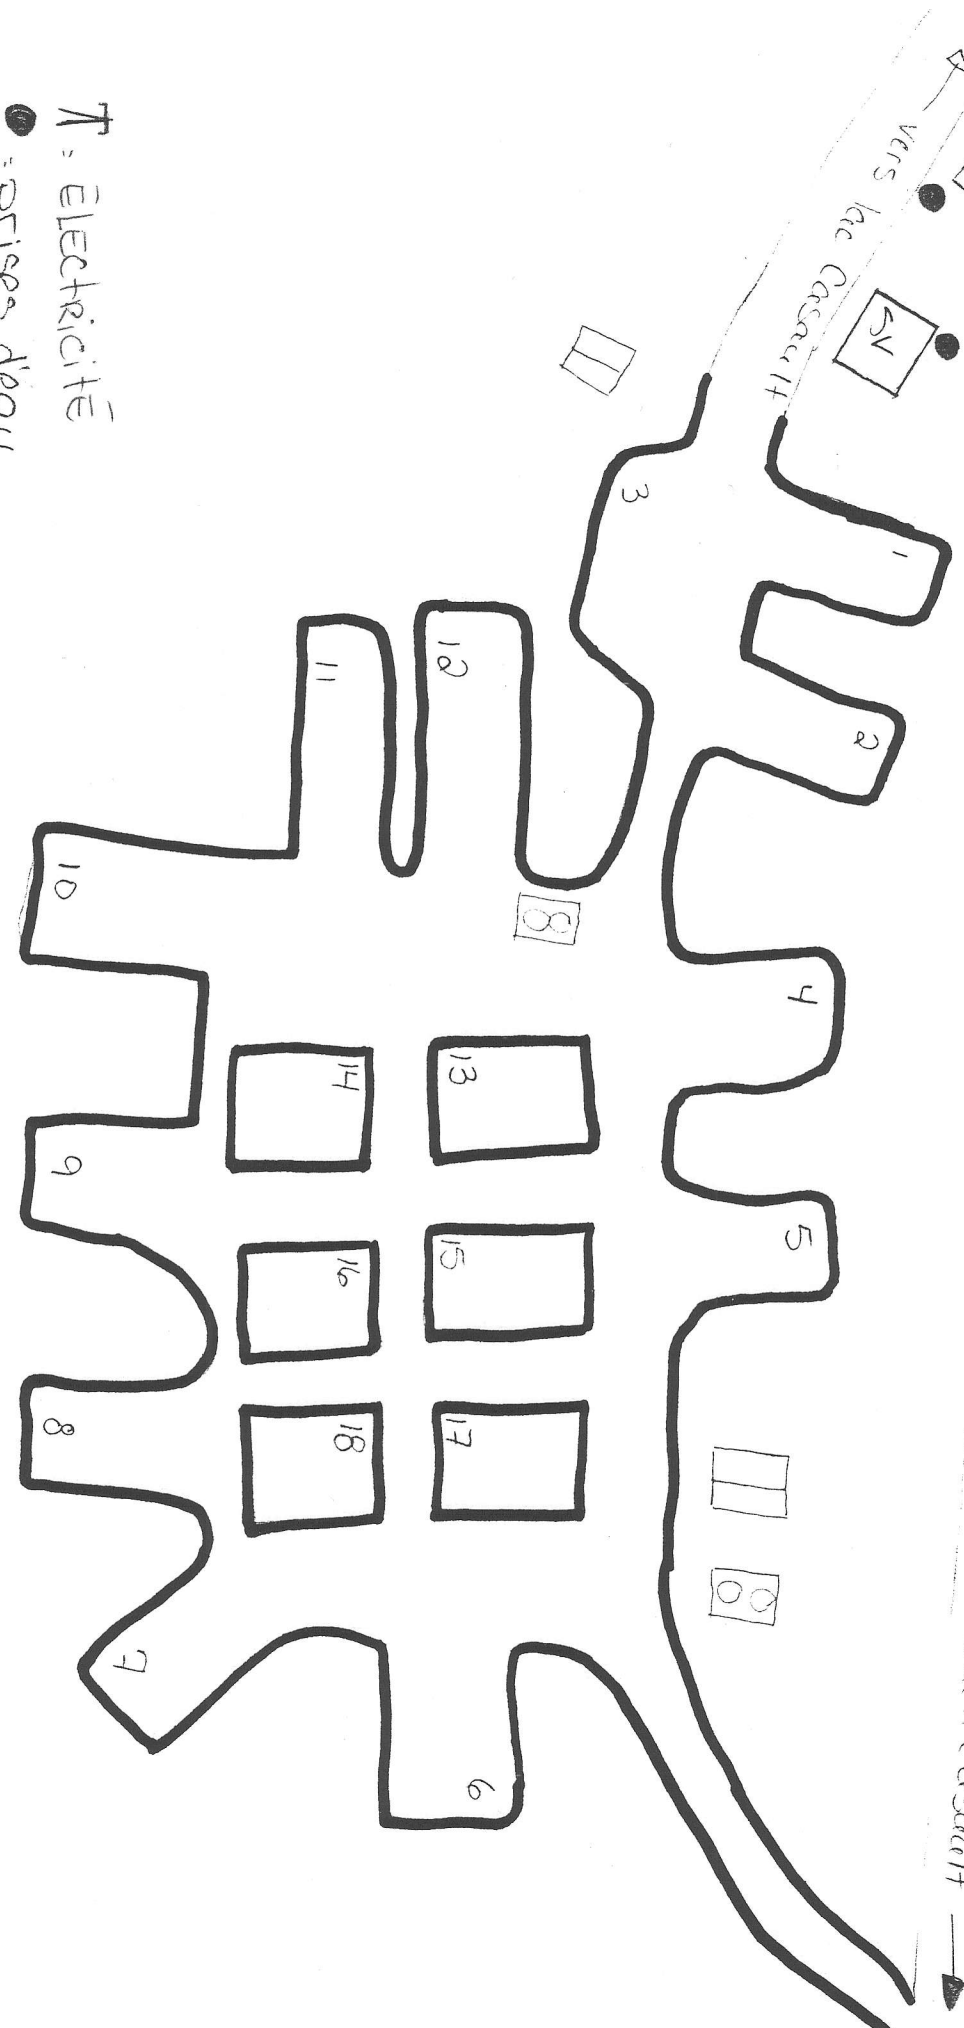

lac Casault

Vers lac Casault

Vers poste d'accueil Casault

Aire de jeux

BS

SV

Vers lac Casault

T = Électricité

● = Prises d'eau

BS = Bloc sanitaire

SV = Station de vidange

8 = Poubelles

□ = Toilettes sèches (vélosacs)

CAMPING PLACE CASAULT